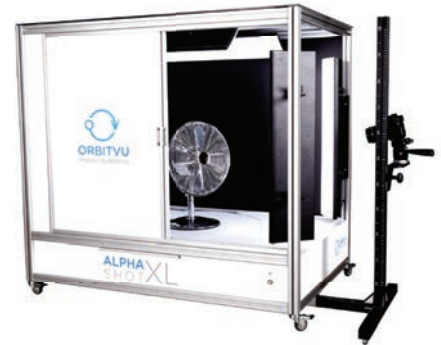

Das Gerät ist speziell für Gegenstände wie Taschen, Schuhe, Haushalts- und Elektrogeräte sowie andere Produkte mit ähnlichen Maßen konzipiert. Es erstellt 2D-Fotos, 360°-Ansichten im plattformunabhängigen Mobil-ready-HTML5-Format oder auch Videos.

Mit robustem Aluminiumdesign, dimmbarer LED-Beleuchtung, elektrisch angetriebenem 360°-Drehteller und direkter Hardwaresteuerung gelangen die Bilder und Videos absolut unkompliziert und schnell und ihre Qualität überzeugt in jedem Fall.

Herzstück des Geräts ist die Software Alphashot Editor. Sie steuert Beleuchtung, Drehteller, mehrere Kameras und Laser selbsttätig, sodass die Bedienung des Alphashot XL LED auch Nichtprofis leicht von der Hand geht. Bildwerte können mithilfe von Voreinstellungen immer wieder abgerufen werden und Funktionen wie Ausblendung des Hintergrunds, automatischer Bildzuschnitt, Stapelverarbeitung, Schärfentieferweiterung („Fokus Stacking“), Farbanpassung oder auch Schattenerstellung machen die gesamte Bilderstellung stets einheitlich, zuverlässig und extrem schnell.